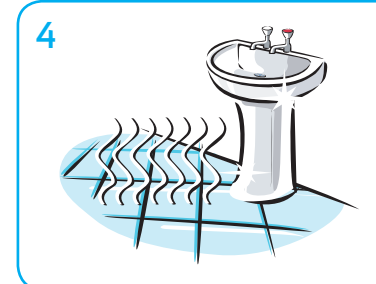

Voorkomt en
verwijdert
kalkaanslag

Voor reiniging van:

Alle sanitaire oppervlakken

Gebruiksaanwijzing...

Emmer (vloer-)reiniging:

Draai de gele knop naar de grote emmer toepassing. Trek de knop omhoog en duw dan helemaal naar beneden om het product te doseren in 15 L water.

Spray reiniging (algemene reiniging):

Draai de gele knop naar de sproeiflacon toepassing. Trek de knop omhoog en duw dan helemaal naar beneden om het product te doseren in een 750 ml sproeiflacon of in een kleine emmer met 3,5 L water.

Breng de
reinigingsoplossing
aan met een spray,
doek of mopsysteem.
Reinig grondig. Laat
1 minuut inwerken.

Vervang of verwissel de doek/
mop regelmatig. Spoel na.

Aan de lucht
laten drogen.